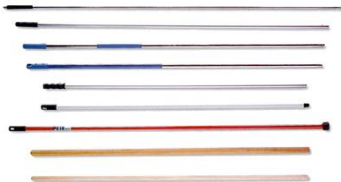

### CEPILLO BARRENERO

**Cepillo multiusos con fibra pelo mezcla y cuerpo de madera, cosido con alambre de galva.**

Medidas: Ancho 60mm, Largo 340, 430, 520, 610, 860, 1040 y 1200mm.

### CEPILLO UNIVERSAL

Cepillo con fibra PVC muy tupido y cuerpo de polietileno.

### CEPILLO BUQUE

Cepillo con fibra de polipropileno 0,60mm y cuerpo en madera. Cosido con alambre de galva.

### MANGOS

Mangos de aluminio 1400 y 1200mm.

Mangos metálicos plastificados 1200mm

Mangos de madera con rosca