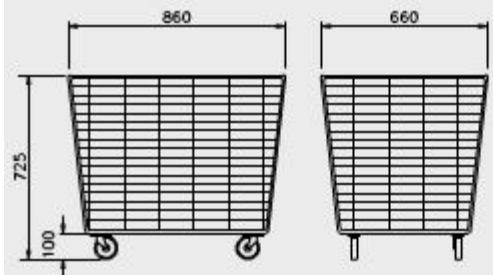

SEPARADOR VERTICAL

SEPARADOR HORIZONTAL

104

125 Ø

105

125 Ø

PUERTA LATERAL

**CESTO ENVASES**

**300 L.**

100 Ø