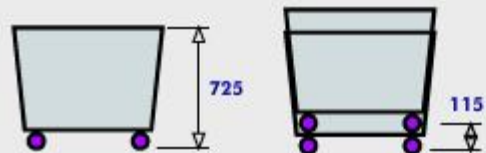

SEPARADOR VERTICAL

SEPARADOR HORIZONTAL

104

125 Ø

105

125 Ø

PUERTA LATERAL

**CESTO ENVASES**

**300 L.**

100 Ø