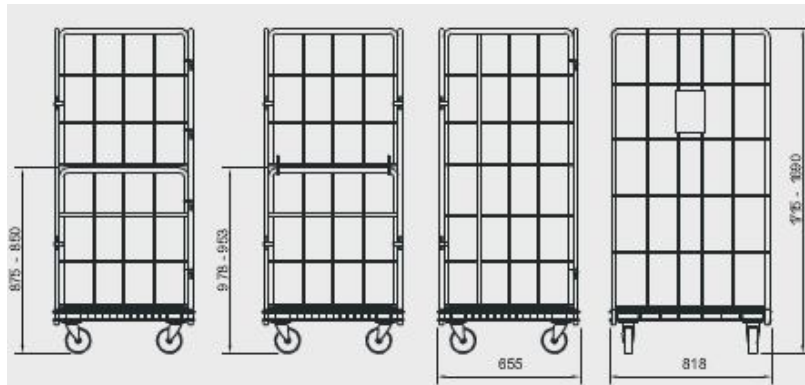

CESTO ROLL LAVANDERÍA