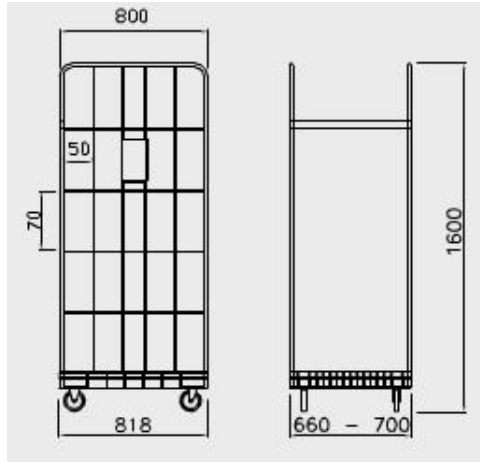

ESPECIALISTAS EN EQUIPAMIENTO PARA LA INDUSTRIA

CESTO ROLL TAINER