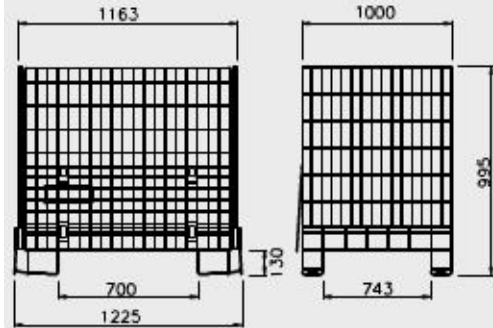

SEPARADOR VERTICAL

SEPARADOR HORIZONTAL

104

125 Ø

105

125 Ø

PUERTA LATERAL

**CESTO ENVASES**

**300 L.**

100 Ø