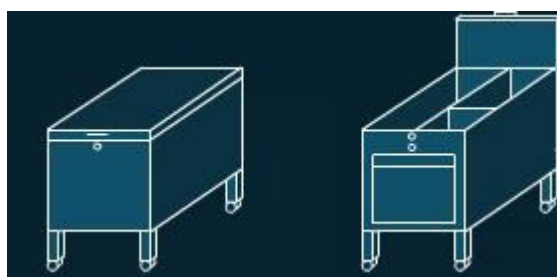

Referencias ficheros formato carro con ruedas:

Código	Denominación	Medidas en mm
FA 209	DIN A4 tapa abatible	720 x 440 x 700
FA 210	Mixto superior fichas inferior DIN A4	720 x 440 x 700