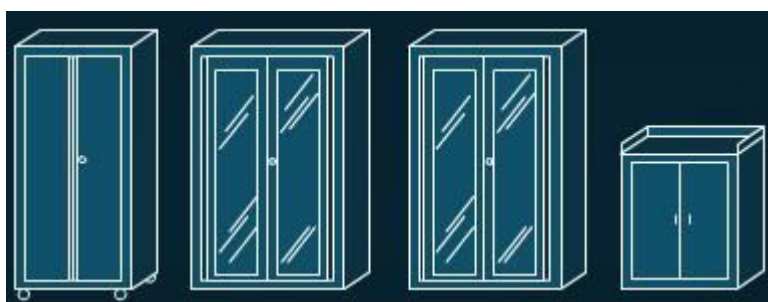

ESPECIALISTAS EN EQUIPAMIENTO PARA LA INDUSTRIA

ARMARIOS FAMOUF

Armarios diferentes modelos y diseños ergonómicos y de calidad.

Posibilidades:

- Puertas abatibles
- Puertas plegables
- Puertas correderas
- Puertas con cristal
- Puertas metálicas
- Con estantes
- Con estantes de cristal
- Para ropero
- Mixtos (estantes y roperos)

ESPECIALISTAS EN EQUIPAMIENTO PARA LA INDUSTRIA

ARMARIOS ESPECIALES FAMOUF

Armarios especiales diferentes modelos y diseños ergonómicos y de calidad.

Referencias:

Código	Denominación	Medidas en mm
FA TV – P PERS	Audiovisuales 3 est. 2P correderas de persiana	1900 x 950 600
FA 301 – P PERS	Documentos 4 est. graduables 2P correderas de persiana	2000 x 1200 x 450
FA 305 – P PERS	Documentos 4 est. graduables 2P correderas de persiana	2000 x 1000 x 450