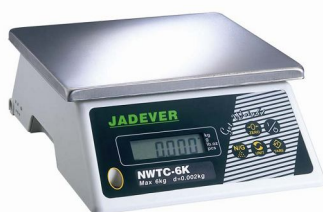

ESPECIALISTAS EN EQUIPAMIENTO PARA LA INDUSTRIA

BALANZA DE PRECISIÓN SERIE JWG

 Gramos / Libras

 250x320x130 mm

- Display de siete dígitos, delantero y trasero
- Adaptador 9V/400mA – Alimentación 220V/110V. Batería recargable 6V/3Ah
- Plato de acero Inoxidable
- Protección IP65
- Acumulación en memoria de 30 pesadas

Modelo	Capacidad	Precisión	Plato
JWG-3K	3 Kg	1 g	254x197 mm
JWG-6K	6 Kg	2 g	254x197 mm
JWG-15K	15 Kg	5 g	254x197 mm
JWG-30K	30 Kg	10 g	254x197 mm

BALANZA DE PRECISIÓN SERIE NWTC

 Gramos / Onzas

 270x210x100 mm

- Calibración automática por software
- Autodesconexión automática por no uso
- Display de cristal líquido de siete dígitos
- Alimentación 220V con alimentador externo 6V 300mA.
- Puede funcionar con cuatro pilas alcalinas UM-2
- Plato de acero Inoxidable de fácil limpieza
- Temperatura de funcionamiento: 0 – 40°C
- Máxima humedad: 85% sin condensación

 Gramos

 280x250x100 mm

- Calibración automática por software
- Protección de célula de carga de transportes
- Blister protección polvo y líquidos
- Alimentación 220V/110V. Batería recargable duración 120 horas
- Plato de acero Inoxidable
- Membrana táctil
- Tara sustractiva en toda su capacidad