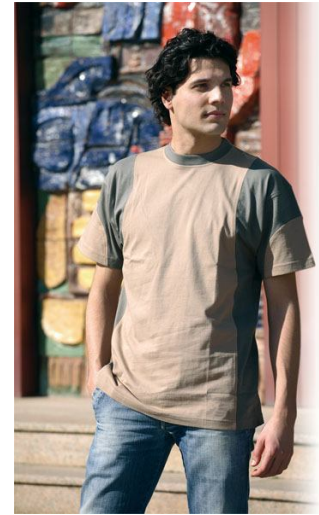

**ESPECIALISTAS EN EQUIPAMIENTO PARA LA INDUSTRIA**

**CAMISETAS DE TRABAJO**

**CAMISETA Ref. 930**

Manga corta, 100% algodón de 180 gr.

Color: Azulina / Gris.

Tallas: S-M-L-XL-XXL

**CAMISETA Ref. 932**

Manga corta, 100% algodón de 180 gr.

Color: Azulina / Marino.

Tallas: S-M-L-XL-XXL

**CAMISETA Ref. 933**

Manga corta, 100% algodón de 180 gr.

Color: Beige / Caqui.

Tallas: S-M-L-XL-XXL

**CAMISETA Ref. 935**

Manga corta, 100% algodón de 180 gr.